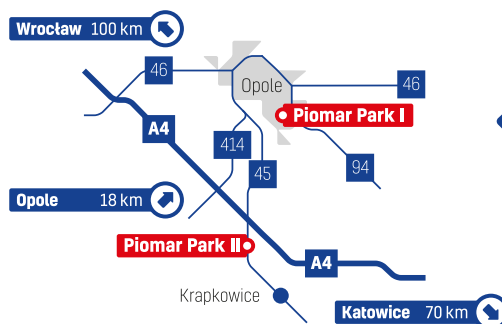

# Logistikdienstleistung

WE CARE FOR WHAT WE CARRY

ROGÓW OPOLSKI, UL. LEŚNA

OPOLE, UL. ŚWIATOWIDA 16

**PIOMAR Sp. z o.o.**

ul. Światowida 16  
45-325 Opole  
Polen

tel. +48 77 400 88 00

[www.piomar.pl](http://www.piomar.pl)

OPOLE, UL. ŚWIATOWIDA 16

Transport & Logistics

**PIOMAR Sp. z o.o.**

ul. Światowida 16  
45-325 Opole

tel. +48 77 400 88 00

[www.piomar.pl](http://www.piomar.pl)

Folgen Sie uns:

Scannen Sie den Code  
und sehen Sie sich  
das Werbevideo an