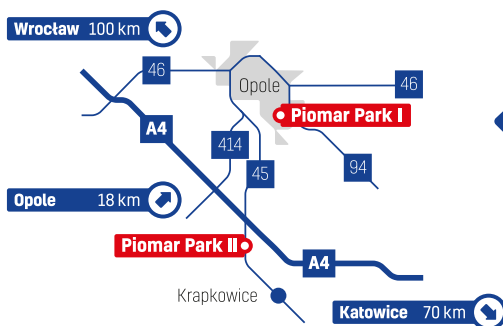

Transport & Logistics

Kompleksowa Obsługa Logistyczna

WE CARE FOR WHAT WE CARRY

ROGÓW OPOLSKI, UL. LEŚNA

OPOLE, UL. ŚWIATOWIDA 16

PIOMAR Sp. z o.o.

ul. Światowida 16
45-325 Opole

tel. +48 77 400 88 00

www.piomar.pl

Kompleksowa Obsługa Logistyczna

WE CARE FOR WHAT WE CARRY

Piomar to:

transport międzynarodowy

przesyłki drobnicowe

Piomar Park I
Magazyn wysokiego składowania
4 000 m²

Piomar Park II
Magazyn wysokiego składowania
12 000 m²

Nasze pojazdy spełniają normy

EURO 6

OBŚŁUGA LOGISTYCZNA 24/7

ROGÓW OPOLSKI, UL. LEŚNA

OPOLE, UL. ŚWIATOWIDA 16

PIOMAR Sp. z o.o.

ul. Światowida 16
45-325 Opole
Polen

tel. +48 77 400 88 00